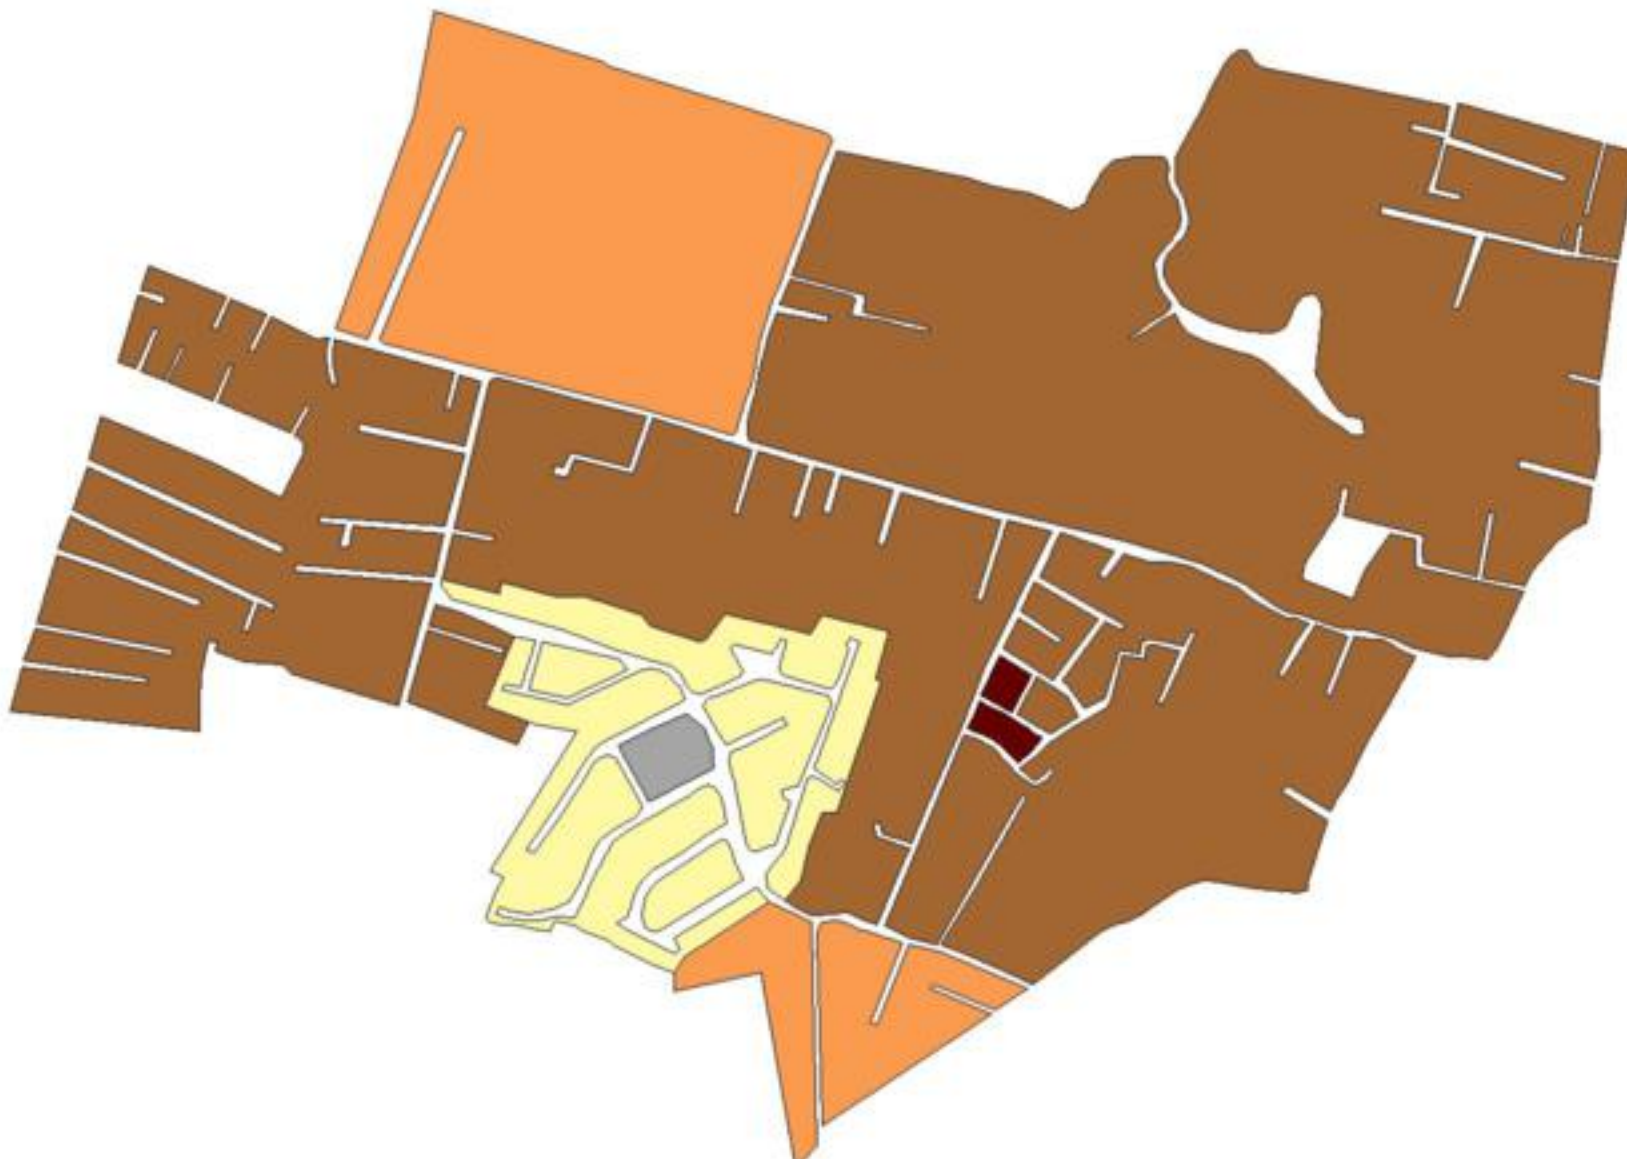

**EVALUA DF**  
Consejo de Evaluación del  
Desarrollo Social del  
Distrito Federal

### ÍNDICE DE DESARROLLO SOCIAL

Delegación: Tlalpan  
Colonia: Fuentes de Tepepan  
Grado de desarrollo: Medio

#### Grado de Desarrollo Social

-  Muy bajo
-  Bajo
-  Medio
-  Alto
-  Sin dato

0.07 0 0.07 0.14 Kilómetros

Fuente: Elaboración propia con datos de Seduvi e INEGI